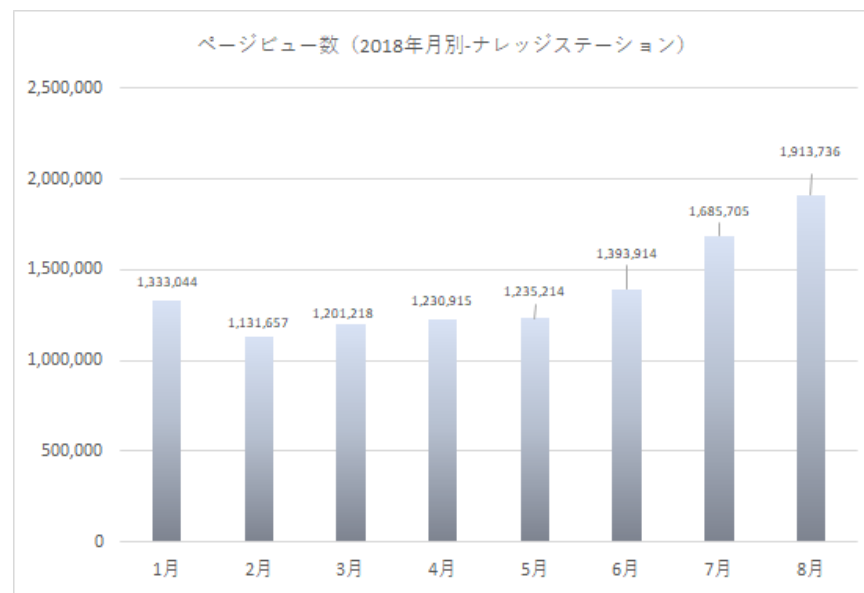

■ ナレッジステーションのプロフィール

Web名称 Knowledge Station(ナレッジステーション) 商標登録
URL <https://www.gakkou.net/>

サービス開始 1995年5月1日

学校案内 日本の～[学校種]シリーズ

大学院、大学、短大、専門学校、高校、中学校、
大学校（官公庁系）、各種スクール、他

専門学校情報 本資料にて：短大オンラインスクールガイド

利用状況 ナレッジステーション

月間PV：192万PV（2018年8月）

月間UU：36万ユニークユーザー（2018年8月）

*右グラフは2018年1月から8月までのデータです

運営会社 株式会社インサイトインターナショナル

資本金 5,000万円

提携Web goo進学情報（NTTグループ運営）

データ協力 地域科学研究会高等教育情報センター

サービス申し込みとお問い合わせ（ナレッジステーションゴールデンパートナー）

株式会社日本ドリコム