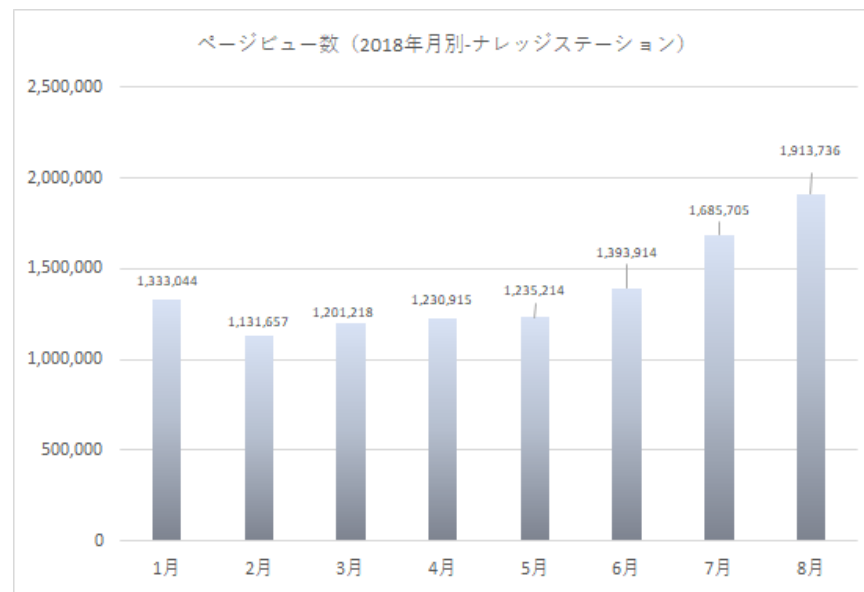

■ ナレッジステーションのプロフィール

Web名称 Knowledge Station(ナレッジステーション) 商標登録
URL <https://www.gakkou.net/>

サービス開始 1995年5月1日

学校案内 日本の～[学校種]シリーズ

大学院、大学、短大、専門学校、高校、中学校、
大学校（官公庁系）、各種スクール、他

専門学校情報 本資料にて：大学オンラインスクールガイド

利用状況 ナレッジステーション

月間PV：192万PV（2018年8月）

月間UU：36万ユニークユーザー（2018年8月）

*右グラフは2018年1月から8月までのデータです

運営会社 株式会社インサイトインターナショナル

資本金 5,000万円

提携Web goo進学情報（NTTグループ運営）

データ協力 地域科学研究会高等教育情報センター

サービス申し込みとお問い合わせ（ナレッジステーションゴールデンパートナー）

株式会社日本ドリコム